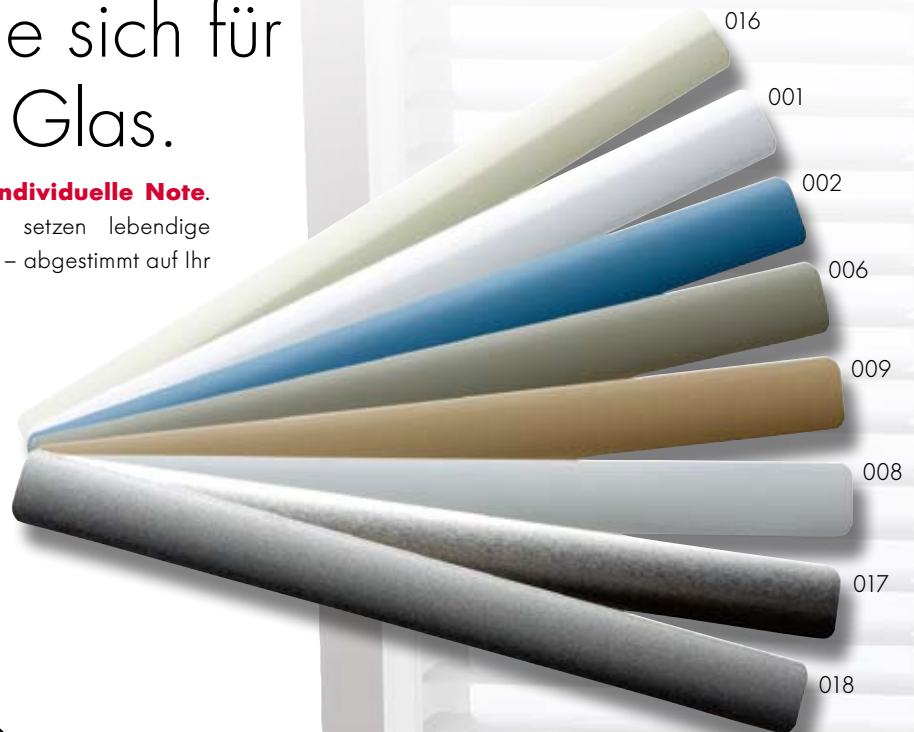

WISSENSWERTES IM GLAS

Entscheiden Sie sich für
Farbvielfalt im Glas.

Verleihen Sie Ihren Räumen eine individuelle Note.

Lamellen in zahlreichen Farbvariationen setzen lebendige Akzente. Sie kreieren einzigartige Ausblicke – abgestimmt auf Ihr Raumkonzept und Ihre Persönlichkeit.