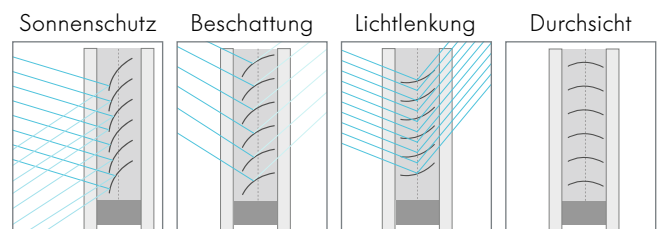

■ HYGIENE

Finden Sie Hygiene im Glas.

Sauber ist nicht gleich hygienisch. ISO^{SCREEN} macht den Unterschied deutlich. Hinter zwei Glasfronten präsentiert sich ISO^{SCREEN} optimal geschützt. Staub und Keime können sich zwischen den Lamellen nicht absetzen. Ein entscheidender Vorteil, insbesondere für Krankenhäuser und Operationssäle. Für den Einsatz in Büro- und Wohnräumen bedeutet dies: Sie sparen wertvolle Zeit und Geld für die Reinigung.

WISSENSWERTES IM GLAS

Entscheiden Sie sich für
Farbvielfalt im Glas.

Verleihen Sie Ihren Räumen eine individuelle Note.

Lamellen in zahlreichen Farbvariationen setzen lebendige Akzente. Sie kreieren einzigartige Ausblicke – abgestimmt auf Ihr Raumkonzept und Ihre Persönlichkeit.

Entdecken Sie
Innovationen im Glas.

Innovation und ISOscreen – eine untrennbare Verbindung. Bestes Beispiel: das neue U-Profil in der Rahmenunterseite für einen optimalen Blendschutz bis zum Abschluss. Auch die Endleiste für die Lamellen beweist modernes Know-how. Gekonnt versteckt sie die Verbindungs-Schnur und schafft eine rundum elegante Optik.

Erleben Sie
Lichttechnik im Glas.

Variieren Sie Beleuchtung und Temperatur Ihrer Räume mit einem Handgriff:

Bringen Sie einfach die Lamellen abhängig vom Sonnenstand in Position. Vollständiger Sonnenschutz, Beschattung, partieller Lichteinfall oder freie Durchsicht – Sie haben die Wahl.